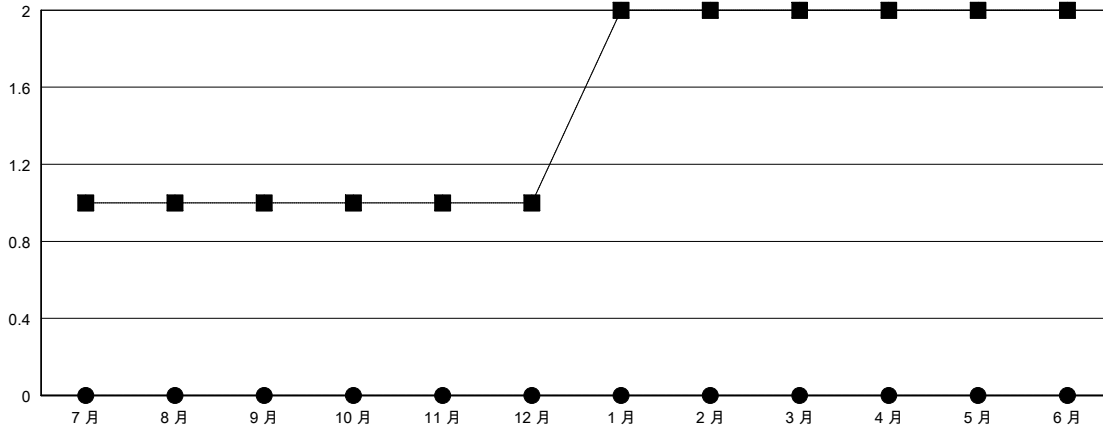

MONTHLY MEMBERSHIP PROGRESS REPORT

District 300A1

Results as of: 11/30/2017

GMT: PEI-JEN CHEN

地點 REP OF CHINA

GMT憲章區

分會			
成果 2017-2018			
季	新分會目標	新會	會員流失的分會
7月/8月/9月	1	0	0
10月/11月/12月	0	0	0
1月/2月/3月	1	0	0
4月/5月/6月	0	0	0

位會員@每位須繳			
成果 2017-2018			
季	會員淨增長目標	實際會員增長數	實際退會會員 (包括轉會)
7月/8月/9月	65	274	133
10月/11月/12月	110	82	1
1月/2月/3月	55	0	0
4月/5月/6月	10	0	0

目標與實際新會累積

目標和實際會員累積

已取消的分會: 0	57 CLUBS OF 80 增添1位或以上的新會員	性別分佈 男 1,557 (58.84%) 女 1,089 (41.16%) 年度女性會員百分比目標: 35%
放棄的會員	點擊這裡取得累計會員數據	總計家庭單位會員數 365
過世 1		支付減半會費的家庭會員 194
分會已取消 0		
其他 133		
總計 134		