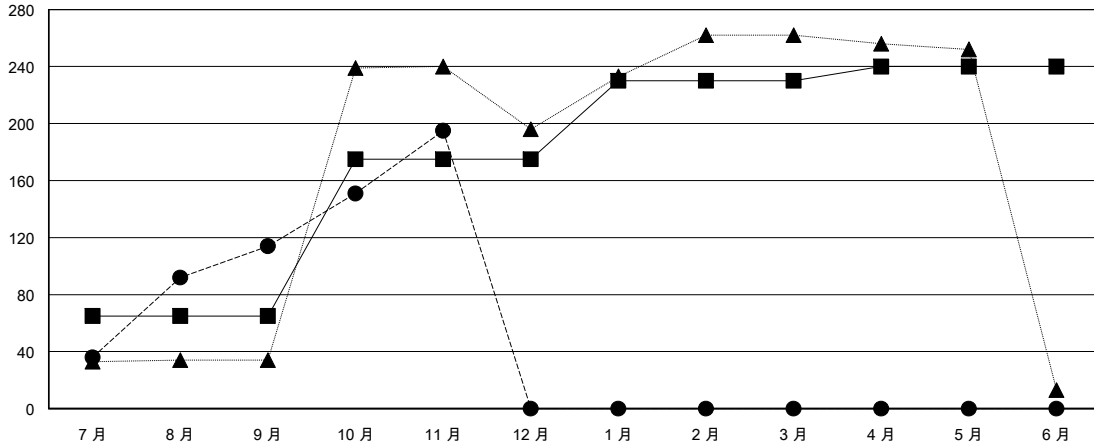

MONTHLY MEMBERSHIP PROGRESS REPORT

District 300A1

Results as of: 11/30/2017

GMT: PEI-JEN CHEN

地點 REP OF CHINA

GMT憲章區

分會			
成果 2017-2018			
季	新分會目標	新會	會員流失的分會
7月/8月/9月	1	0	0
10月/11月/12月	0	0	0
1月/2月/3月	1	0	0
4月/5月/6月	0	0	0

位會員@每位須繳			
成果 2017-2018			
季	會員淨增長目標	實際會員增長數	實際退會會員 (包括轉會)
7月/8月/9月	65	274	133
10月/11月/12月	110	82	1
1月/2月/3月	55	0	0
4月/5月/6月	10	0	0

目標與實際新會累積

目標和實際會員累積

已取消的分會: 0	57 CLUBS OF 80 增添1位或以上的新會員	性別分佈 男 1,557 (58.84%) 女 1,089 (41.16%) 年度女性會員百分比目標: 35%
放棄的會員	點擊這裡取得累計會員數據	總計家庭單位會員數 365
過世 1		支付減半會費的家庭會員 194
分會已取消 0		
其他 133		
總計 134		